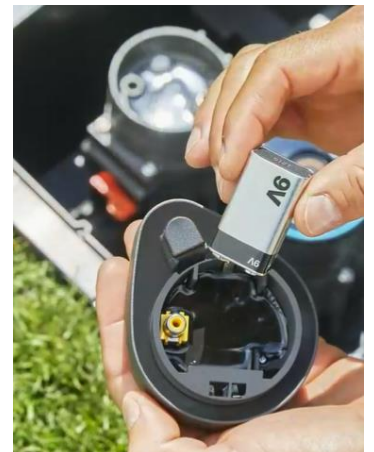

## Клапан Gardena за поливна система Bluetooth комплект 3 бр. в кутия 9 V

### Технически характеристики:

Каталожен номер-	1286-29
Захранване енергия	3 бр алк. батерия 9V (не са вкл.) за 1 год.
Връзка за сезон	✓
Bluetooth® управление	✓
Кутия	✓
Работно налягане min	0,5 bar
Работно налягане max	12 bar
Резба	1 " -женска
Водни графици	6
Пауза в поливането	✓
Продължителност на напояването	1 min-10h
Тегло	0,7kg
Баркод-	4078500052986

### За възискателни работи с инструменти и градинско оборудване

Комплектът GARDENA за управление на вашата система за напояване се състои от три напоителни клапана 9 V Bluetooth® и клапанна кутия V 3. Напоителните клапани 9 V може лесно да се програмира от разстояние до 10 m от устройството с помощта на приложението GARDENA Bluetooth App® на смартфон или таблет. За всеки клапан са възможни шест различни плана за поливане, за които може да се зададе час, времетраене и ден от седмицата. LED-индикатори за статута предоставят информация за Bluetooth® връзката, статута на батерията и поливането. Функция "Поливай сега": Ако поливането трябва да започне веднага, то може да се активира ръчно без да се променят настройките. Може да се използва със сензор за влажност на почвата на GARDENA.